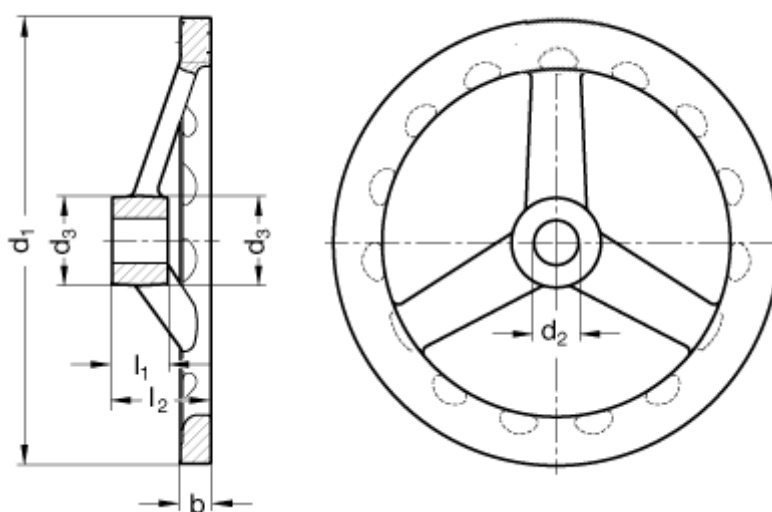

Varenummer: 201055307
Beskrivelse: E+G Håndhjul
GN 949-140-B16-A

Mål

A/F	= 11
Antal eger	= 3
b	= 10
d1	= 140
d2	= 16
d3	= 28
l1	= 18
l2	= 30,5

l3	= 71
----	------